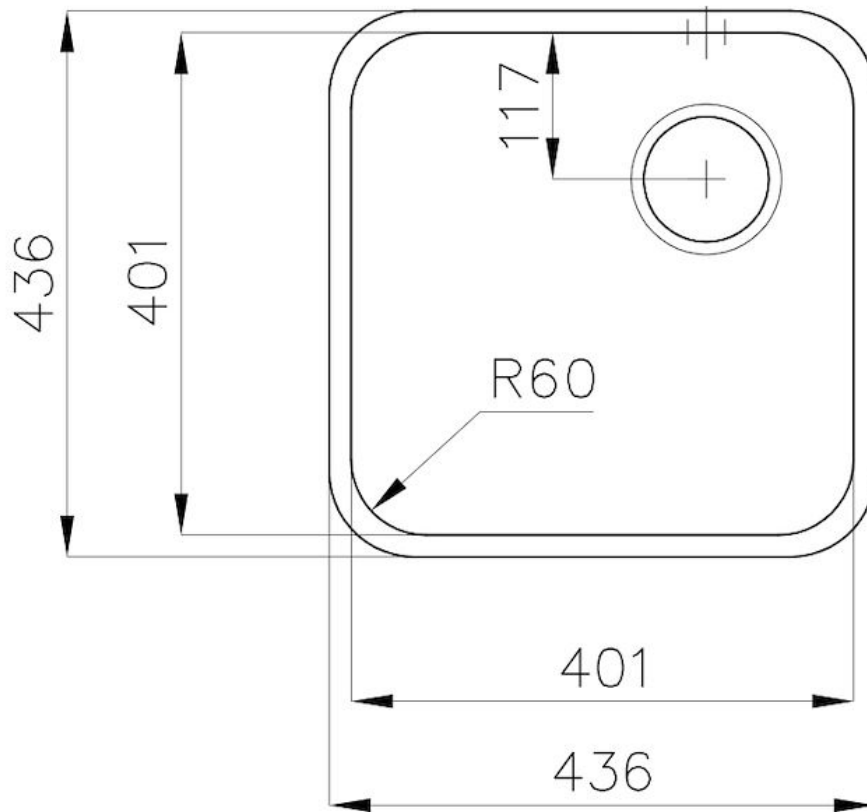

水槽 S3000

左槽型

水槽

代码: 1114 862

细节

材料 AISI 304 不锈钢

质地 拉丝 Foster

边型和安装方式 台下

底座 45 cm

尺寸 441x441 mm

标准配件 固定钩, 垫圈, 下水器, 溢水口和虹吸管, 纸板盒包装

龙头孔 无定位孔

安装孔 [View technical data sheet](#)

下水器 否

宽 44 cm

盆内尺寸 400 x 400 mm

单槽/双槽 单槽

下水组件 3,5" 下水器

特点

3.5" 下水器提篮

Foster®水槽均配备了3.5"下水器，有可防止固体颗粒流入下水器的实用篮式塞。3.5"下水器允许使用Foster®碎渣机，可与所有型号兼容。

深盆

得益于先进的生产技术，该洗碗盆的重要深度超过20厘米，可以在所有洗涤操作中提供极大的灵活性和实用性。

Cut out size
Dimensioni per foratura top